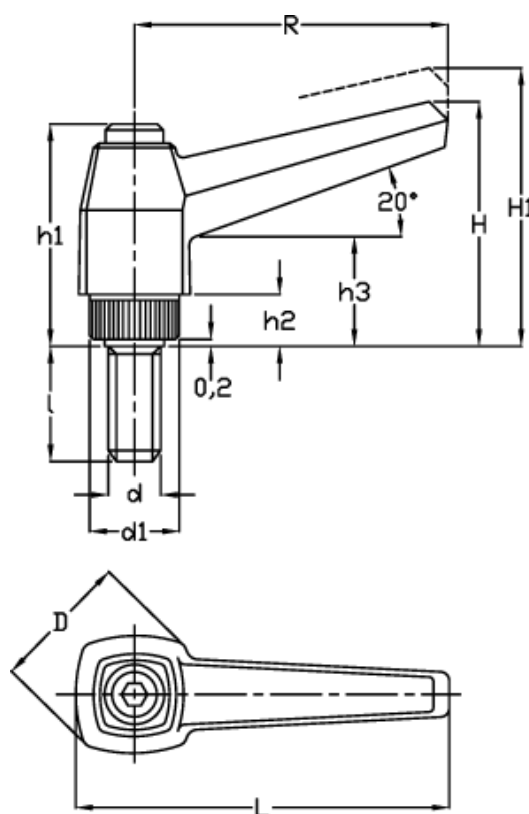

Varenummer: 2303041357
Beskrivelse: E+G Indstilleligt spændegreb
MR.40 p-M8x20, sort

Mål

Antal tænder = 18	h3 = 14
D = 18	l = 20
d1 = 12	L = 50
d 6g = M8	R = 42
H = 32	
h1 = 29	
H1 = 36.5	
h2 = 6	